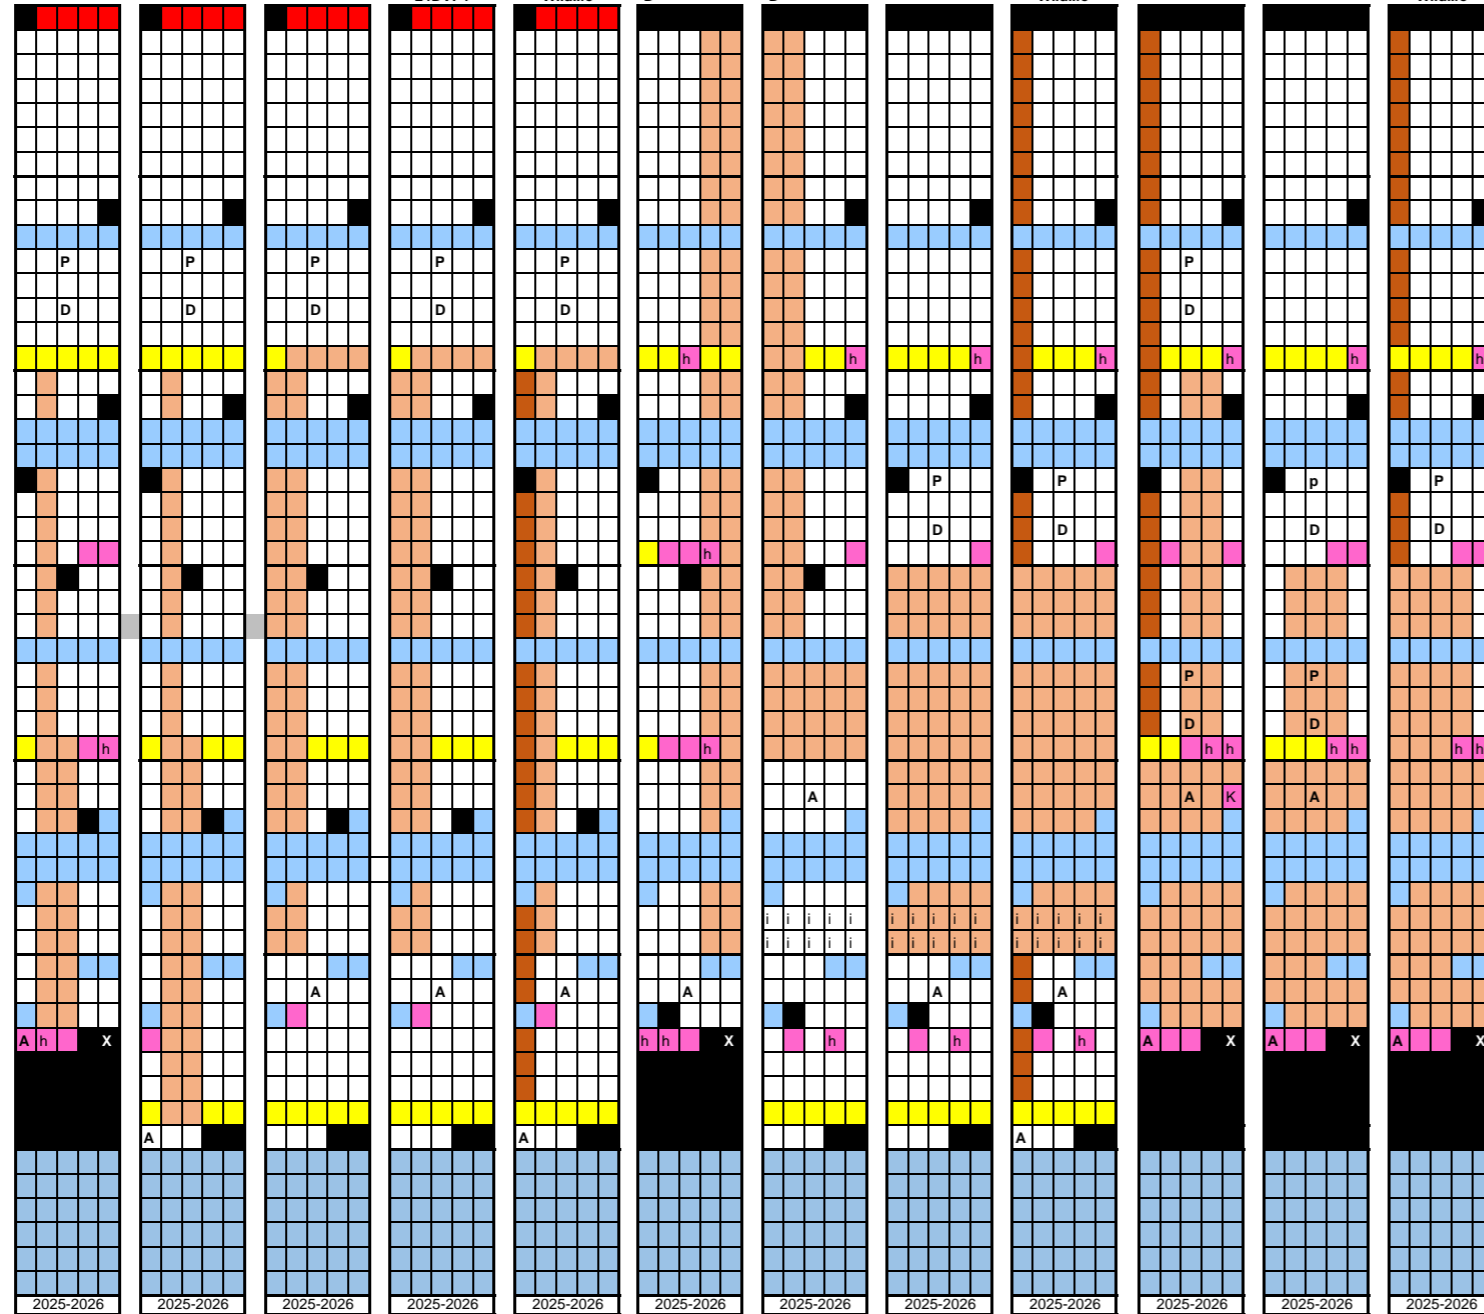

2024-2025	WEEK	BEGINN OP:	EINDIGT OP:

BLOK

1e leerjaar				
MBO maasland				
DIERVERZORGING				
BOL				
24DDA1	24ddb2	24DDC3	24DDF4	24DDG4

2e leerjaar			
MBO maasland			
DIERVERZORGING			
BOL			
23DDA2	23DDC3	23DDF4	23DDF4

1	1a	1b						
			2	2a	2b			
						3	3a	3b

	aantal BPV uren op POK	type bedrijf	BPV uit keuzedeel
niv 2	lj 1	300 vrije keuze passend bij BPV opdrachten	
	lj 2	450 passend bij keuzedeel en eind PVB?	diergedrag niv 2
niv 3	lj 1	300 vrije keuze passend bij BPV opdrachten	
	lj 2	310 en 140 uur int/ verlos	1e BPV passend bij keuzedeel en 2e BPV verloskunde of internationaal
	lj 3	160 + 300	1e BPV passend bij keuzedeel 2e BPV passend bij eind PVB?
niv 4	lj 1	300 vrije keuze passend bij BPV opdrachten	
	lj 1 WL	184 + 128 DT	vrije keuze passend bij BPV opdrachten en maandag dieren tuin
	lj 2	400 en denemarken of 450	passend bij keuzedeel (in Nederland of internationaal)
	lj 2 WL	400 en denemarken of 450	(internationaal) dieren tuin/ dieren park
	lj 3	144 + 306	Passend bij eindPVB of trimsalon of hondenschool (passend bij keuzedeel)
	lj 3 WL	450	dieren tuin/ dieren park en eind PVB